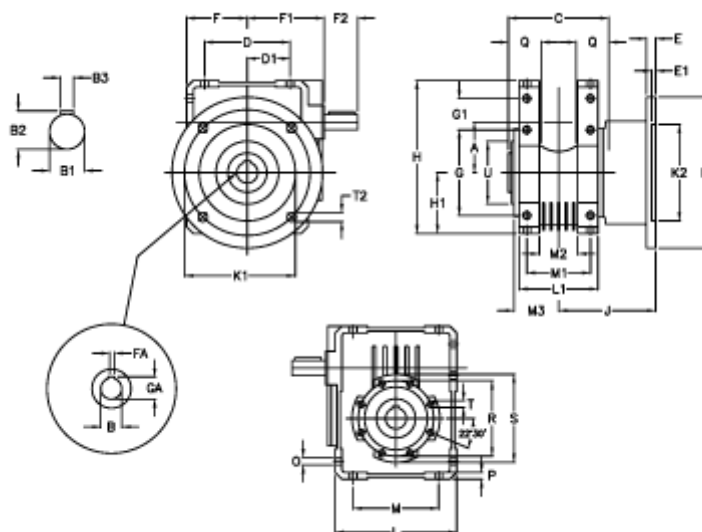

Varenummer: 3922110100400  
 Beskrivelse: Snekkegear med fri indgangsaksel  
 W 110UF1-100-HS usamlet

## Mål

A	= 110.10	D1 = 82.0	G1 = 58.0	L = 250	Q = 45
B	= 42	E = 20	GA = 45.3	L1 = 143	R = 165
B1	= 25	E1 = 12	H = 308.0	M = 184	S = 200
B2	= 28.0	F = 125.0	H1 = 125.0	M1 = 115	T = M12x19
B3	= 8	F1 = 157.0	J = 179.5	M2 = 69	T2 = 13.0
Betegnelse	= W110UF-xx-P80 B5	F2 = 60	K = 280	M3 = 73.0	U = 130
C	= 155	FA = 12	K1 = 230	O = 14.0	
D	= 174.0	G = 184	K2 = 170	P = 14	